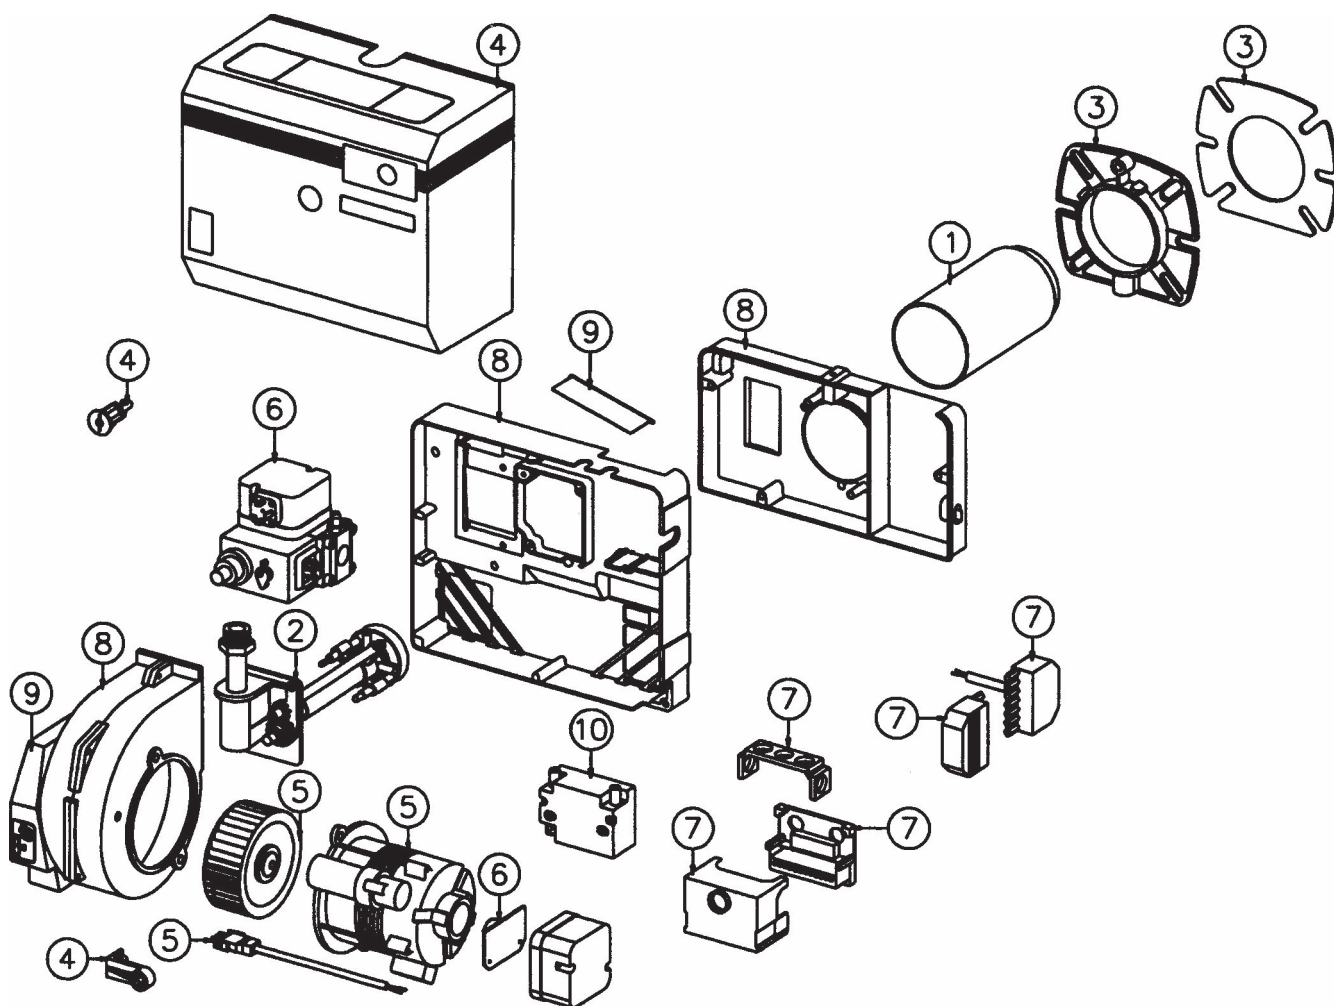

BG100, BG150, BG200

BG100

BG150

BG200

СОДЕРЖАНИЕ

1.	ТРУБА ГОРЕЛКИ	Труба горелки Другие части
2.	СБОРКА СОПЛОВАЯ	Сборка сопловая Диск опорный Электрод поджига Электрод ионизации Другие части
3.	ФЛАНЕЦ ГОРЕЛКИ	Фланец горелки Прокладки Другие части
4.	КОЖУХ ГОРЕЛКИ	Кожух Крепеж Другие части
5.	МОТОР	Мотор Кабель Крыльчатка вентилятора Другие части
6.	МУЛЬТИБЛОК	Мультиблок Выключатель давления Другие части
7.	КОНТРОЛЬ ГАЗОВОЙ ГОРЕЛКИ	Блок управления Разъемы Другие части
8.	КОЖУХ ВЕНТИЛЯТОРА	Кожух вентилятора Другие части
9.	РЕГУЛЯТОР ВОЗДУХА	Регулятор воздуха Панель защитная Заслонка Шумопоглотитель Другие части
10.	ТРАНСФОРМАТОР	Трансформатор Кабель высоковольтный Кабель ионизационный Другие части

BG100 / 150 / 200

ТРУБА ГОРЕЛКИ - 1

Вид	Артикул	Наименование части	Горелка
	11738502	Труба горелки C L=147 Blast tube C L=147	BG100 BG150
	11738504	Труба горелки C L=94 Blast tube C L=94	
	11751701	Труба горелки L=145 Blast tube L=145	BG200
	11751703	Труба горелки L=245 Blast tube L=245	
	11751702	Городской газ / Town gas Труба горелки L=125 Blast tube L=125	
	11726701	Кольцо фиксирующее Fixing ring	BG200