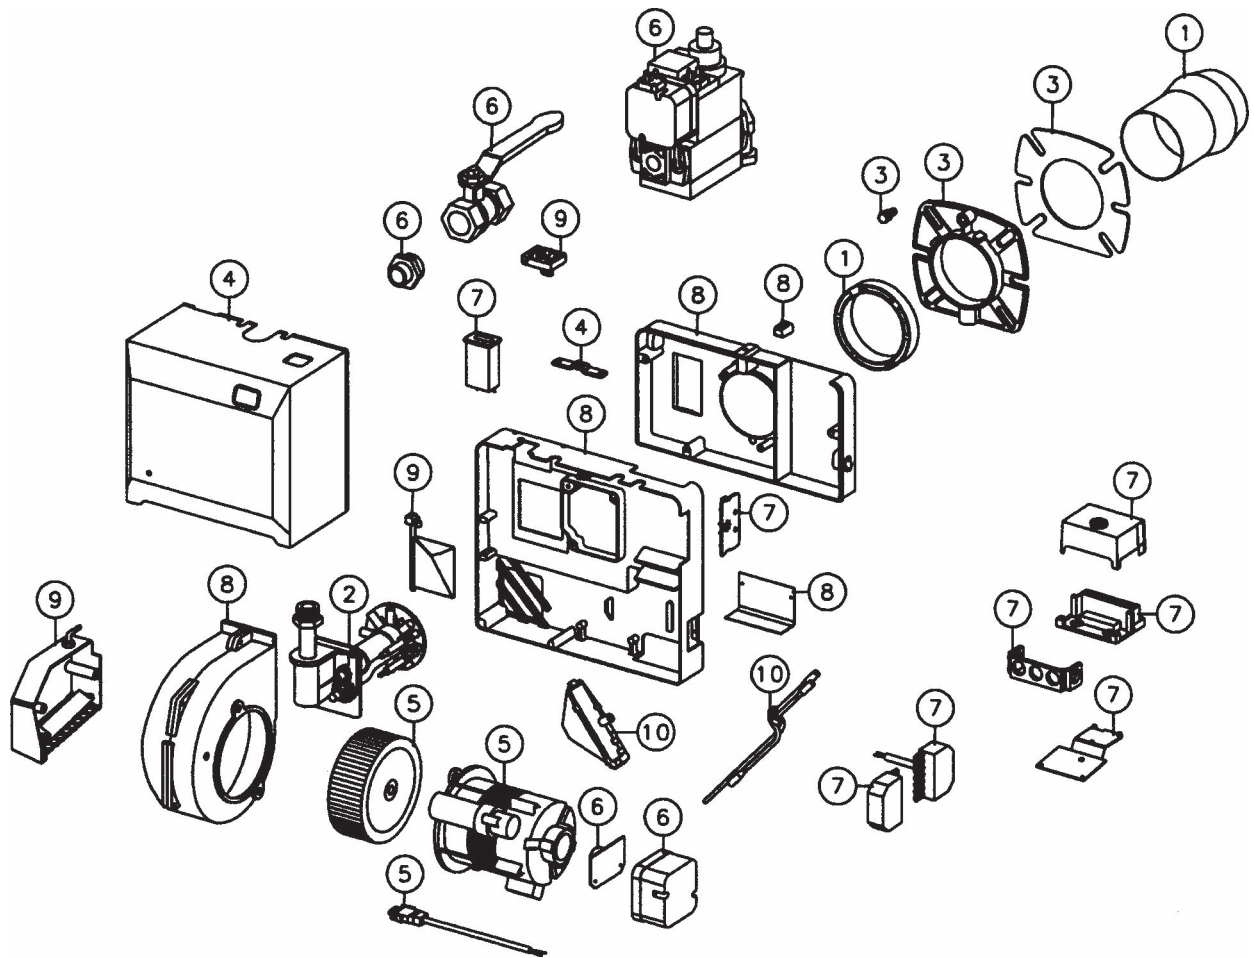

BG100, BG150, BG200

BG100

BG150

BG200

СОДЕРЖАНИЕ

1.	ТРУБА ГОРЕЛКИ	Труба горелки Другие части
2.	СБОРКА СОПЛОВАЯ	Сборка сопловая Диск опорный Электрод поджига Электрод ионизации Другие части
3.	ФЛАНЕЦ ГОРЕЛКИ	Фланец горелки Прокладки Другие части
4.	КОЖУХ ГОРЕЛКИ	Кожух Крепеж Другие части
5.	МОТОР	Мотор Кабель Крыльчатка вентилятора Другие части
6.	МУЛЬТИБЛОК	Мультиблок Выключатель давления Другие части
7.	КОНТРОЛЬ ГАЗОВОЙ ГОРЕЛКИ	Блок управления Разъемы Другие части
8.	КОЖУХ ВЕНТИЛЯТОРА	Кожух вентилятора Другие части
9.	РЕГУЛЯТОР ВОЗДУХА	Регулятор воздуха Панель защитная Заслонка Шумопоглотитель Другие части
10.	ТРАНСФОРМАТОР	Трансформатор Кабель высоковольтный Кабель ионизационный Другие части

BG100 / 150 / 200

ТРУБА ГОРЕЛКИ - 1

Вид	Артикул	Наименование части	Горелка
	11738502	Труба горелки C L=147 Blast tube C L=147	BG100 BG150
	11738504	Труба горелки C L=94 Blast tube C L=94	
	11751701	Труба горелки L=145 Blast tube L=145	BG200
	11751703	Труба горелки L=245 Blast tube L=245	
	11751702	Городской газ / Town gas Труба горелки L=125 Blast tube L=125	
	11726701	Кольцо фиксирующее Fixing ring	BG200