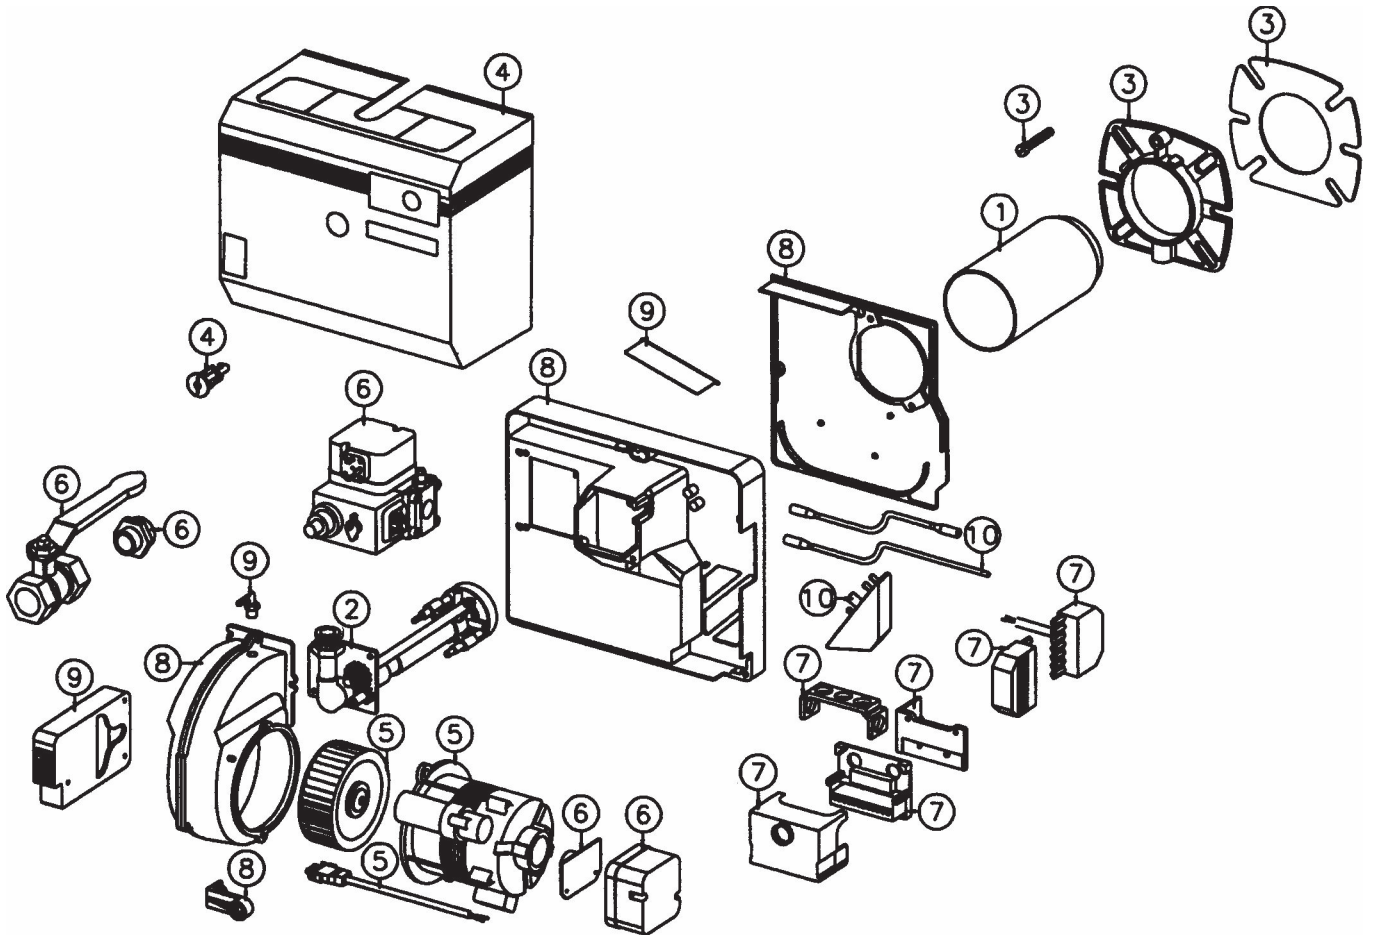

BG100, BG150, BG200

BG100

BG150

BG200

СОДЕРЖАНИЕ

1.	ТРУБА ГОРЕЛКИ	Труба горелки Другие части
2.	СБОРКА СОПЛОВАЯ	Сборка сопловая Диск опорный Электрод поджига Электрод ионизации Другие части
3.	ФЛАНЕЦ ГОРЕЛКИ	Фланец горелки Прокладки Другие части
4.	КОЖУХ ГОРЕЛКИ	Кожух Крепеж Другие части
5.	МОТОР	Мотор Кабель Крыльчатка вентилятора Другие части
6.	МУЛЬТИБЛОК	Мультиблок Выключатель давления Другие части
7.	КОНТРОЛЬ ГАЗОВОЙ ГОРЕЛКИ	Блок управления Разъемы Другие части
8.	КОЖУХ ВЕНТИЛЯТОРА	Кожух вентилятора Другие части
9.	РЕГУЛЯТОР ВОЗДУХА	Регулятор воздуха Панель защитная Заслонка Шумопоглотитель Другие части
10.	ТРАНСФОРМАТОР	Трансформатор Кабель высоковольтный Кабель ионизационный Другие части

BG100 / 150 / 200

ТРУБА ГОРЕЛКИ - 1

Вид	Артикул	Наименование части	Горелка
	11738502	Труба горелки C L=147 Blast tube C L=147	BG100 BG150
	11738504	Труба горелки C L=94 Blast tube C L=94	
	11751701	Труба горелки L=145 Blast tube L=145	BG200
	11751703	Труба горелки L=245 Blast tube L=245	
	11751702	Городской газ / Town gas Труба горелки L=125 Blast tube L=125	
	11726701	Кольцо фиксирующее Fixing ring	BG200