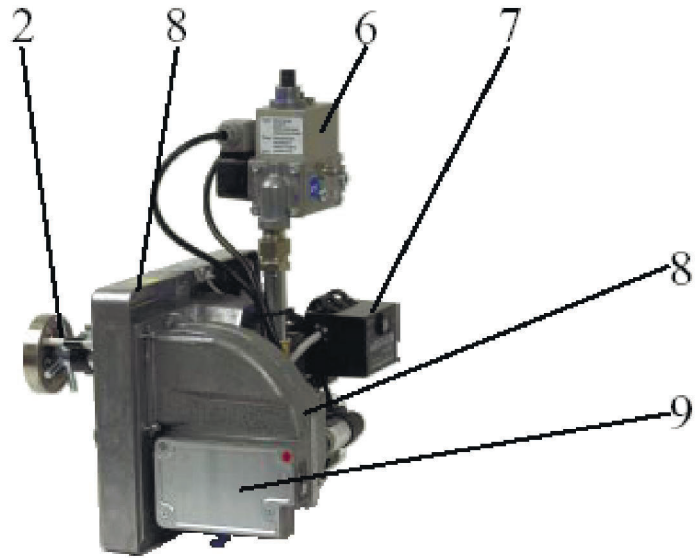

BG100, BG150, BG200

BG100

BG150

BG200

СОДЕРЖАНИЕ

1.	ТРУБА ГОРЕЛКИ	Труба горелки Другие части
2.	СБОРКА СОПЛОВАЯ	Сборка сопловая Диск опорный Электрод поджига Электрод ионизации Другие части
3.	ФЛАНЕЦ ГОРЕЛКИ	Фланец горелки Прокладки Другие части
4.	КОЖУХ ГОРЕЛКИ	Кожух Крепеж Другие части
5.	МОТОР	Мотор Кабель Крыльчатка вентилятора Другие части
6.	МУЛЬТИБЛОК	Мультиблок Выключатель давления Другие части
7.	КОНТРОЛЬ ГАЗОВОЙ ГОРЕЛКИ	Блок управления Разъемы Другие части
8.	КОЖУХ ВЕНТИЛЯТОРА	Кожух вентилятора Другие части
9.	РЕГУЛЯТОР ВОЗДУХА	Регулятор воздуха Панель защитная Заслонка Шумопоглотитель Другие части
10.	ТРАНСФОРМАТОР	Трансформатор Кабель высоковольтный Кабель ионизационный Другие части

BG100 / 150 / 200

ТРУБА ГОРЕЛКИ - 1

Вид	Артикул	Наименование части	Горелка
	11738502	Труба горелки C L=147 Blast tube C L=147	BG100 BG150
	11738504	Труба горелки C L=94 Blast tube C L=94	
	11751701	Труба горелки L=145 Blast tube L=145	BG200
	11751703	Труба горелки L=245 Blast tube L=245	
	11751702	Городской газ / Town gas Труба горелки L=125 Blast tube L=125	
	11726701	Кольцо фиксирующее Fixing ring	BG200

BG100 / 150 / 200

СБОРКА СОПЛОВАЯ – 2

Вид	Артикул	Наименование части	Горелка
	11316821	Кольцо 17 x 1,6 O-ring, tube 17 x 1,6	BG100 BG150
	11316801	Кольцо трубное 23,52 x 1,78 O-ring, tube 23,52 x 1,78	BG200
	11490903	Кронштейн Bracket	BG100 BG150
	11490902	Кронштейн Bracket	BG100 BG150
	11719601	Держатель электрода Electrode holder	BG200
	11786501	Винт фиксирующий Spacing screw	BG100 BG150
	11534703	Электрод ионизации Ionization electrode	BG100 BG150 BG200
	11534704	Электрод поджига Ignition electrode	BG100 BG150 BG200