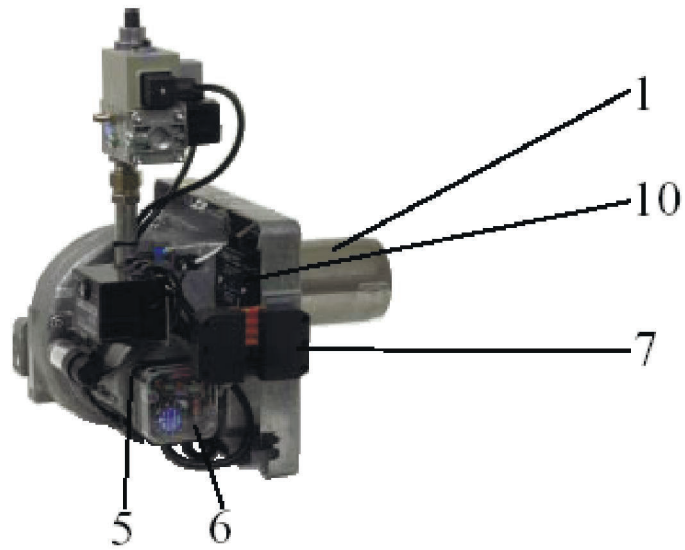

BG100, BG150, BG200

BG100

BG150

BG200

СОДЕРЖАНИЕ

1.	ТРУБА ГОРЕЛКИ	Труба горелки Другие части
2.	СБОРКА СОПЛОВАЯ	Сборка сопловая Диск опорный Электрод поджига Электрод ионизации Другие части
3.	ФЛАНЕЦ ГОРЕЛКИ	Фланец горелки Прокладки Другие части
4.	КОЖУХ ГОРЕЛКИ	Кожух Крепеж Другие части
5.	МОТОР	Мотор Кабель Крыльчатка вентилятора Другие части
6.	МУЛЬТИБЛОК	Мультиблок Выключатель давления Другие части
7.	КОНТРОЛЬ ГАЗОВОЙ ГОРЕЛКИ	Блок управления Разъемы Другие части
8.	КОЖУХ ВЕНТИЛЯТОРА	Кожух вентилятора Другие части
9.	РЕГУЛЯТОР ВОЗДУХА	Регулятор воздуха Панель защитная Заслонка Шумопоглотитель Другие части
10.	ТРАНСФОРМАТОР	Трансформатор Кабель высоковольтный Кабель ионизационный Другие части

BG100 / 150 / 200

ТРУБА ГОРЕЛКИ - 1

Вид	Артикул	Наименование части	Горелка
	11738502	Труба горелки C L=147 Blast tube C L=147	BG100 BG150
	11738504	Труба горелки C L=94 Blast tube C L=94	
	11751701	Труба горелки L=145 Blast tube L=145	BG200
	11751703	Труба горелки L=245 Blast tube L=245	
	11751702	Городской газ / Town gas Труба горелки L=125 Blast tube L=125	
	11726701	Кольцо фиксирующее Fixing ring	BG200

BG100 / 150 / 200

СБОРКА СОПЛОВАЯ – 2

Вид	Артикул	Наименование части	Горелка
	11316821	Кольцо 17 x 1,6 O-ring, tube 17 x 1,6	BG100 BG150
	11316801	Кольцо трубное 23,52 x 1,78 O-ring, tube 23,52 x 1,78	BG200
	11490903	Кронштейн Bracket	BG100 BG150
	11490902	Кронштейн Bracket	BG100 BG150
	11719601	Держатель электрода Electrode holder	BG200
	11786501	Винт фиксирующий Spacing screw	BG100 BG150
	11534703	Электрод ионизации Ionization electrode	BG100 BG150 BG200
	11534704	Электрод поджига Ignition electrode	BG100 BG150 BG200